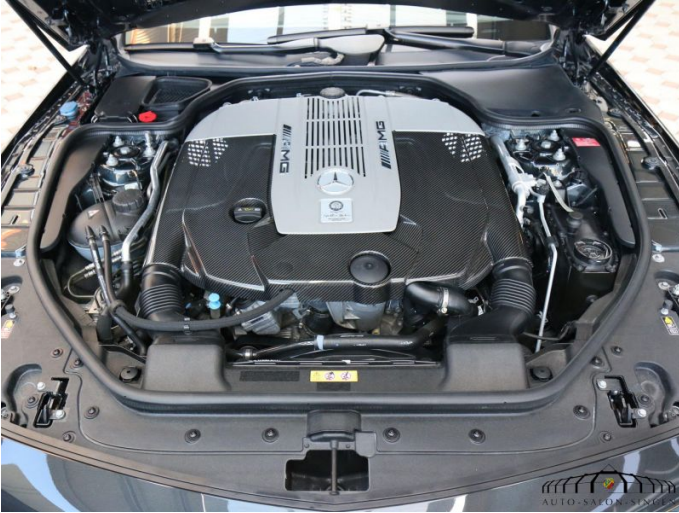

AUTO-SALON-SINGEN

Auto Salon Singen GmbH | Güterstr. 33-35 | D-78224 Singen | Tel. +49 7731 / 99 55-44 | Fax 99 55 69 | www.auto-salon-singen.de